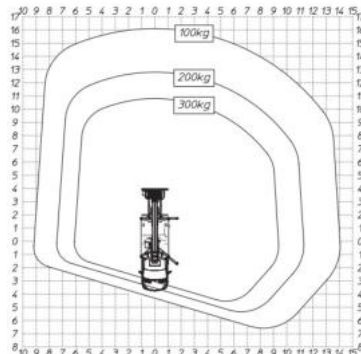

LKW-Teleskop-Arbeitsbühne TL 23 auf 3,5 t-Fahrgestell – FSK B

Technische Daten

| | |
|--|-----------------|
| max. Arbeitshöhe | 23,00 m |
| max. Plattformhöhe | 21,00 m |
| max. seittl. Reichweite | 16,00 m |
| Korblast | 300 kg |
| Schwenkbereich | 450° |
| Drehbereich Korb | 2x90° |
| Gewicht | 3345 kg |
| Abstützbreite in Fahrzeugbreite | 2,40 m |
| einseitig vorne/hinten | 2,85 m/2,60 m |
| beidseitig vorne/hinten | 3,65 m/3,55 m |
| Korbmaße | 1,35 m x 0,65 m |
| Fahrzeuginnenlänge | 7,60 m |
| Durchfahrbreite mit Spiegel / Spiegel beigeclappt | 2,40 m / 2,20 m |
| Fahrzeughöhe | 3,00 m |

Besonderheiten:

- drehbarer Arbeitskorb
- versch. Abstützbreiten möglich
- 300 kg Korblast

Abstützung beidseitig

Abstützung einseitig

Abstützung in Fahrzeugbreite