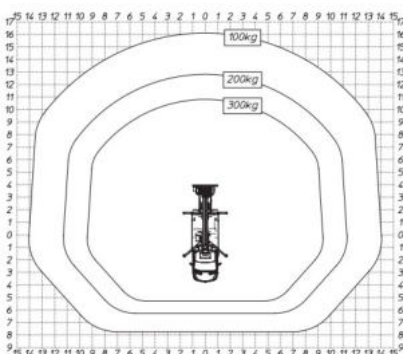

LKW-Teleskop-Arbeitsbühne TL 23 auf 3,5 t-Fahrgestell – FSK B

Technische Daten

| | |
|--|-----------------|
| max. Arbeitshöhe | 23,00 m |
| max. Plattformhöhe | 21,00 m |
| max. seittl. Reichweite | 16,00 m |
| Korblast | 300 kg |
| Schwenkbereich | 450° |
| Drehbereich Korb | 2x90° |
| Gewicht | 3345 kg |
| Abstützbreite in Fahrzeugbreite | 2,40 m |
| einseitig vorne/hinten | 2,85 m/2,60 m |
| beidseitig vorne/hinten | 3,65 m/3,55 m |
| Korbmaße | 1,35 m x 0,65 m |
| Fahrzeuginnenlänge | 7,60 m |
| Durchfahrbreite mit Spiegel / Spiegel beigeclappt | 2,40 m / 2,20 m |
| Fahrzeughöhe | 3,00 m |

Besonderheiten:

- drehbarer Arbeitskorb
- versch. Abstützbreiten möglich
- 300 kg Korblast

Abstützung beidseitig

Abstützung einseitig

Abstützung in Fahrzeugbreite