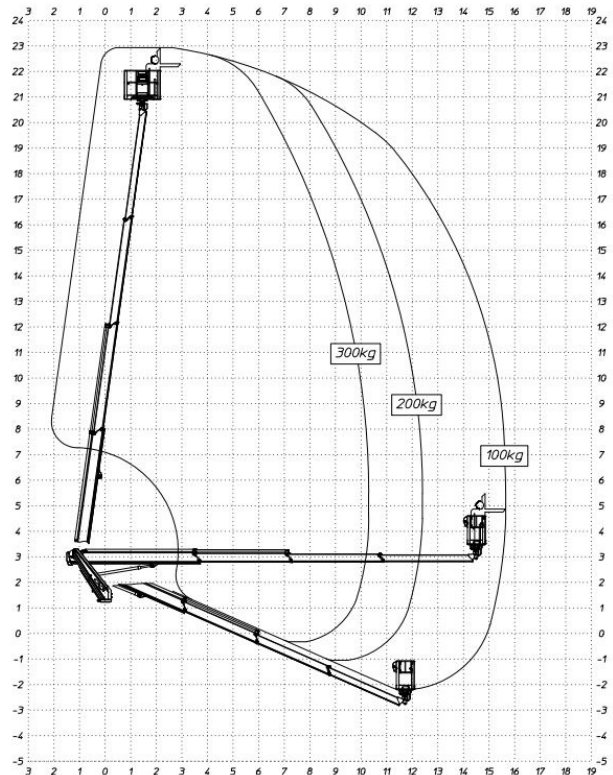

LKW-Teleskop-Arbeitsbühne TL 23 auf 3,5 t-Fahrgestell – FSK B

Technische Daten

| | |
|--|-----------------|
| max. Arbeitshöhe | 23,00 m |
| max. Plattformhöhe | 21,00 m |
| max. seittl. Reichweite | 16,00 m |
| Korblast | 300 kg |
| Schwenkbereich | 450° |
| Drehbereich Korb | 2x90° |
| Gewicht | 3345 kg |
| Abstützbreite in Fahrzeugbreite | 2,40 m |
| einseitig vorne/hinten | 2,85 m/2,60 m |
| beidseitig vorne/hinten | 3,65 m/3,55 m |
| Korbmaße | 1,35 m x 0,65 m |
| Fahrzeuginnenlänge | 7,60 m |
| Durchfahrbreite mit Spiegel / Spiegel beigeclappt | 2,40 m / 2,20 m |
| Fahrzeughöhe | 3,00 m |

Besonderheiten:

- drehbarer Arbeitskorb
- versch. Abstützbreiten möglich
- 300 kg Korblast

Abstützung beidseitig

Abstützung einseitig

Abstützung in Fahrzeugbreite