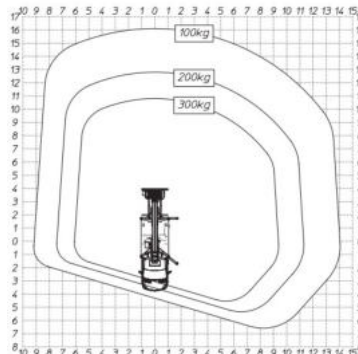

Abstützung einseitig