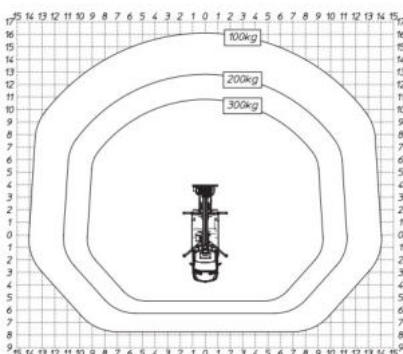

Besonderheiten:

- drehbarer Arbeitskorb
- versch. Abstützbreiten möglich
- 300 kg Korblast

Abstützung beidseitig