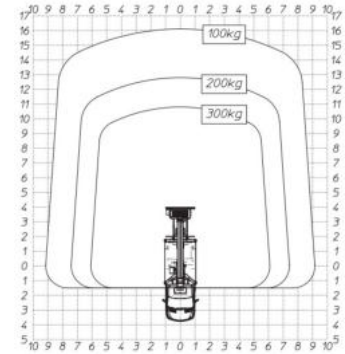

Abstützung in Fahrzeugbreite