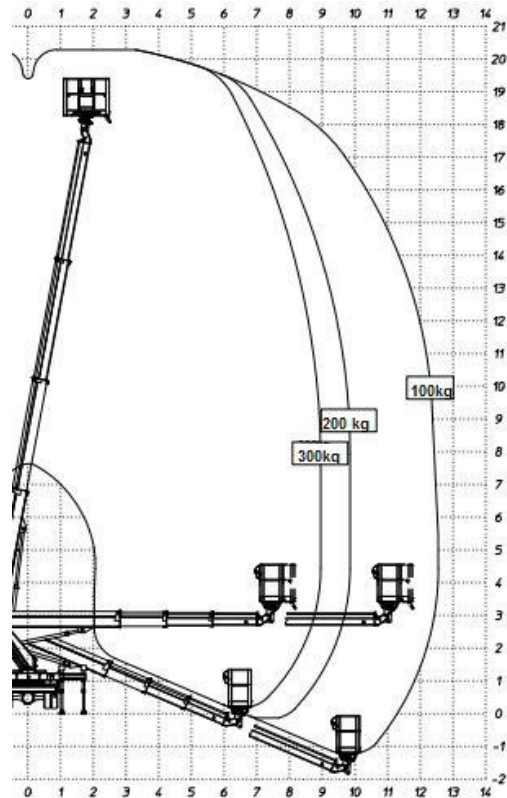

## LKW-Teleskop-Arbeitsbühne TL 20 auf 3,5 t-Fahrgestell – FSK B

### Technische Daten

max. Arbeitshöhe	20,00 m
max. Plattformhöhe	18,00 m
max. seittl. Reichweite	12,40 m
Korblast	300 kg
Schwenkbereich	450°
Drehbereich Korb	2x90°
Gewicht	3345 kg
<b>Abstützbreite</b> in Fahrzeugbreite	2,40 m
einseitig vorne/hinten	2,85 m/2,60 m
beidseitig vorne/hinten	3,65 m/3,55 m
Korbmaße	1,35 m x 0,65 m
Fahrzeuglänge	7,60 m
Durchfahrbreite mit Spiegel / Spiegel beigeklappt	2,40 m / 2,20 m
Fahrzeughöhe	3,00 m

#### Besonderheiten:

- drehbarer Arbeitskorb
- versch. Abstützbreiten möglich
- 300 kg Korblast

Abstützung beidseitig

Abstützung einseitig

Abstützung in Fahrzeugbreite