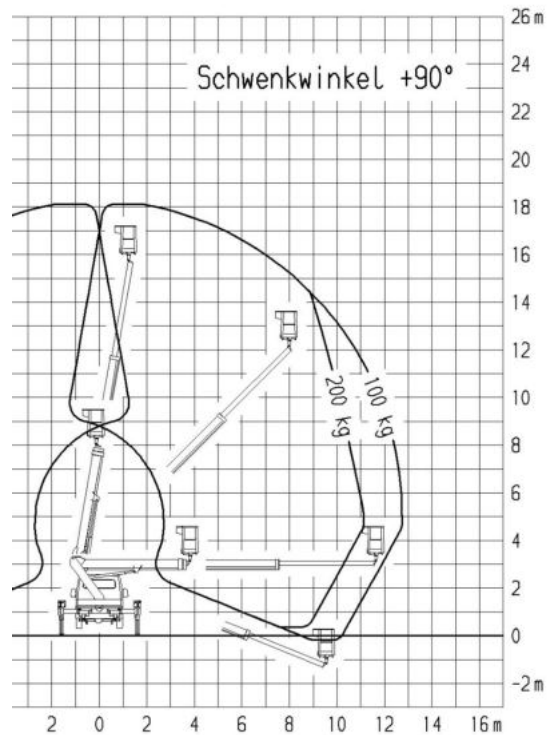

LKW-Teleskop-Arbeitsbühne TL 18 V3.3 auf 3,5 t-Fahrgestell – FSK B

Technische Daten

- mehrere Geräte verfügbar -

max. Arbeitshöhe	18,00 m
max. Plattformhöhe	16,00 m
max. seitl. Reichweite	12,50 m
Korblast	200 kg
Schwenkbereich	450°
Drehbereich Korb	2x55°
Gewicht	3500 kg
Abstützbreite	
in Fahrzeugbreite	2,15 m/2,15 m
einseitig vorne/hinten	2,85 m/2,75 m
beidseitig vorne/hinten	3,55 m/3,30 m
Korbmaße	1,40 m x 0,70 m
Fahrzeuglänge	6,50 m
Durchfahrbreite mit Spiegel / Spiegel beigeclappt	2,60 m / 2,14 m
Fahrzeughöhe	2,97 m

Besonderheiten:

- drehbarer Arbeitskorb
- versch. Abstützbreiten möglich

Abstützung beidseitig

Abstützung einseitig

Abstützung in Fahrzeugbreite