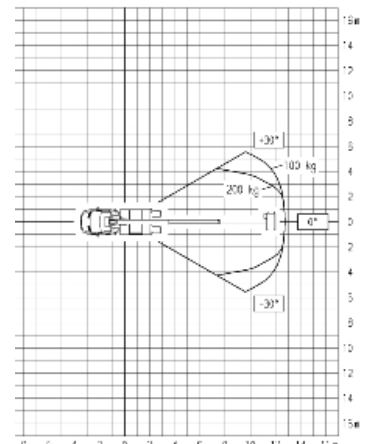

Abstützung in Fahrzeugbreite