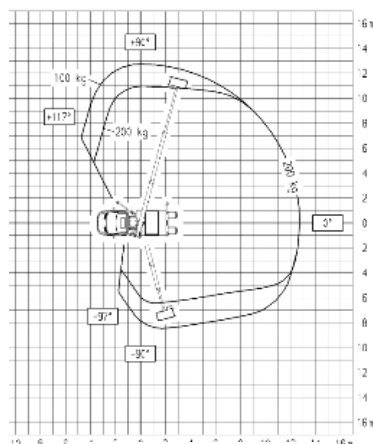

LKW-Teleskop-Arbeitsbühne TL 18 V3.3 auf 3,5 t-Fahrgestell – FSK B

Technische Daten

- mehrere Geräte verfügbar -

max. Arbeitshöhe	18,00 m
max. Plattformhöhe	16,00 m
max. seitl. Reichweite	12,50 m
Korblast	200 kg
Schwenkbereich	450°
Drehbereich Korb	2x55°
Gewicht	3500 kg
Abstützbreite	
in Fahrzeugbreite	2,15 m/2,15 m
einseitig vorne/hinten	2,85 m/2,75 m
beidseitig vorne/hinten	3,55 m/3,30 m
Korbmaße	1,40 m x 0,70 m
Fahrzeuglänge	6,50 m
Durchfahrbreite mit Spiegel / Spiegel beigeclappt	2,60 m / 2,14 m
Fahrzeughöhe	2,97 m

Besonderheiten:

- drehbarer Arbeitskorb
- versch. Abstützbreiten möglich

Abstützung beidseitig

Abstützung einseitig

Abstützung in Fahrzeugbreite