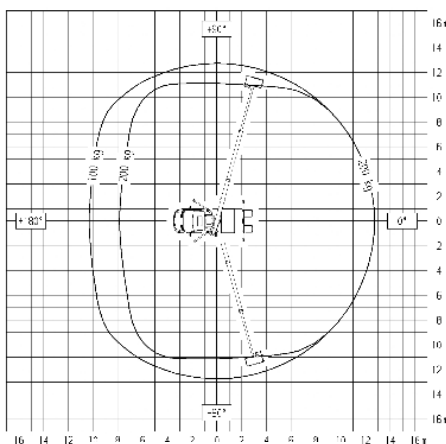

LKW-Teleskop-Arbeitsbühne TL 18 V3.3 auf 3,5 t-Fahrgestell – FSK B

Technische Daten

- mehrere Geräte verfügbar -

max. Arbeitshöhe	18,00 m
max. Plattformhöhe	16,00 m
max. seitl. Reichweite	12,50 m
Korblast	200 kg
Schwenkbereich	450°
Drehbereich Korb	2x55°
Gewicht	3500 kg
Abstützbreite	
in Fahrzeugbreite	2,15 m/2,15 m
einseitig vorne/hinten	2,85 m/2,75 m
beidseitig vorne/hinten	3,55 m/3,30 m
Korbmaße	1,40 m x 0,70 m
Fahrzeuglänge	6,50 m
Durchfahrbreite mit Spiegel / Spiegel beigeclappt	2,60 m / 2,14 m
Fahrzeughöhe	2,97 m

Besonderheiten:

- drehbarer Arbeitskorb
- versch. Abstützbreiten möglich

Abstützung beidseitig

Abstützung einseitig

Abstützung in Fahrzeugbreite