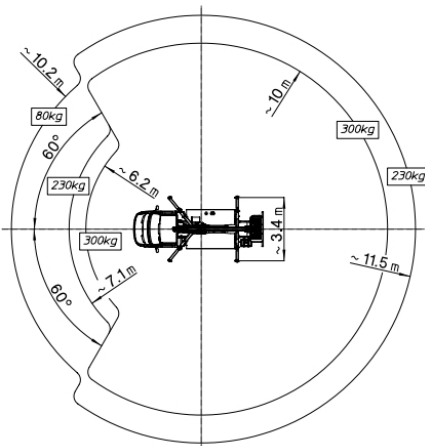

LKW-Teleskop-Arbeitsbühne TL 16.2 auf 3,5 t-Fahrgestell - FSK B

Technische Daten

max. Arbeitshöhe	16,00 m
max. Plattformhöhe	14,00 m
max. seittl. Reichweite	11,50 m
Korblast	300 kg
Schwenkbereich	400°
Drehbereich Korb	2x90°
Gewicht	3310 kg
Abstützbreite in Fahrzeugbreite	2,45 m
einseitig vorne/hinten	2,80 m/2,85 m
beidseitig vorne/hinten	3,60 m/3,50 m
Korbmaße	1,35 m x 0,65 m
Fahrzeuglänge	7,10 m
Durchfahrbreite mit Spiegel / Spiegel beigegeklappt	2,45 m / 2,20 m
Fahrzeughöhe	2,80 m
Besonderheiten:	
- drehbarer Arbeitskorb	
- versch. Abstützbreiten möglich	
- 300kg Korblast	

Abstützung beidseitig

Abstützung einseitig

Abstützung in Fahrzeugbreite