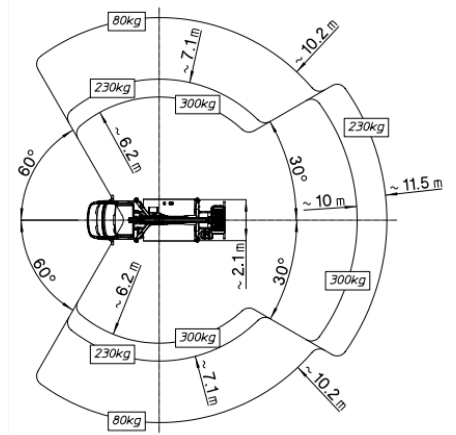

LKW-Teleskop-Arbeitsbühne TL 16.2 auf 3,5 t-Fahrgestell - FSK B

Technische Daten

max. Arbeitshöhe	16,00 m
max. Plattformhöhe	14,00 m
max. seittl. Reichweite	11,50 m
Korblast	300 kg
Schwenkbereich	400°
Drehbereich Korb	2x90°
Gewicht	3310 kg
Abstützbreite in Fahrzeugbreite	2,45 m
einseitig vorne/hinten	2,80 m/2,85 m
beidseitig vorne/hinten	3,60 m/3,50 m
Korbmaße	1,35 m x 0,65 m
Fahrzeuglänge	7,10 m
Durchfahrbreite mit Spiegel / Spiegel beigegeklappt	2,45 m / 2,20 m
Fahrzeughöhe	2,80 m
Besonderheiten:	
- drehbarer Arbeitskorb	
- versch. Abstützbreiten möglich	
- 300kg Korblast	

Abstützung beidseitig

Abstützung einseitig

Abstützung in Fahrzeugbreite