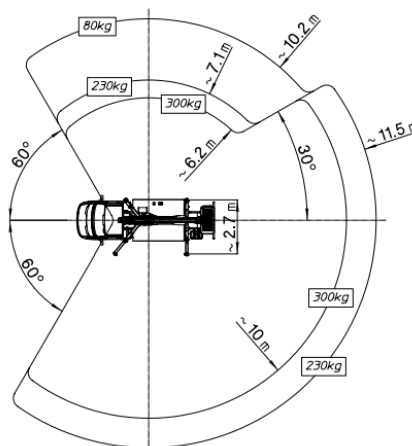

LKW-Teleskop-Arbeitsbühne TL 16.2 auf 3,5 t-Fahrgestell - FSK B

Technische Daten

max. Arbeitshöhe	16,00 m
max. Plattformhöhe	14,00 m
max. seittl. Reichweite	11,50 m
Korblast	300 kg
Schwenkbereich	400°
Drehbereich Korb	2x90°
Gewicht	3310 kg
Abstützbreite in Fahrzeugbreite	2,45 m
einseitig vorne/hinten	2,80 m/2,85 m
beidseitig vorne/hinten	3,60 m/3,50 m
Korbmaße	1,35 m x 0,65 m
Fahrzeuglänge	7,10 m
Durchfahrbreite mit Spiegel / Spiegel beigegeklappt	2,45 m / 2,20 m
Fahrzeughöhe	2,80 m
Besonderheiten:	
- drehbarer Arbeitskorb	
- versch. Abstützbreiten möglich	
- 300kg Korblast	

Abstützung beidseitig

Abstützung einseitig

Abstützung in Fahrzeugbreite