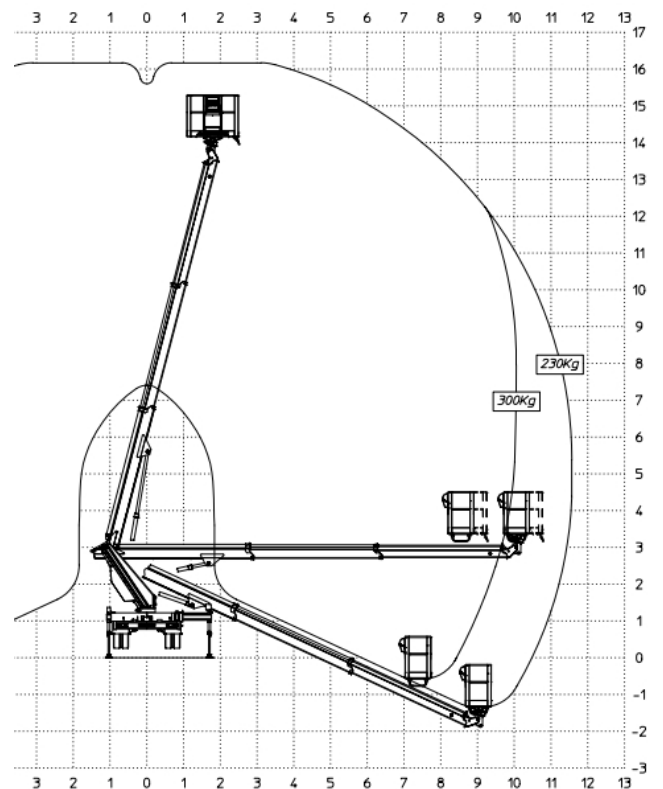

LKW-Teleskop-Arbeitsbühne TL 16.2 auf 3,5 t-Fahrgestell - FSK B

Technische Daten

max. Arbeitshöhe	16,00 m
max. Plattformhöhe	14,00 m
max. seittl. Reichweite	11,50 m
Korblast	300 kg
Schwenkbereich	400°
Drehbereich Korb	2x90°
Gewicht	3310 kg
Abstützbreite in Fahrzeugbreite	2,45 m
einseitig vorne/hinten	2,80 m/2,85 m
beidseitig vorne/hinten	3,60 m/3,50 m
Korbmaße	1,35 m x 0,65 m
Fahrzeuglänge	7,10 m
Durchfahrbreite mit Spiegel / Spiegel beigegeklappt	2,45 m / 2,20 m
Fahrzeughöhe	2,80 m
Besonderheiten:	
- drehbarer Arbeitskorb	
- versch. Abstützbreiten möglich	
- 300kg Korblast	

Abstützung beidseitig

Abstützung einseitig

Abstützung in Fahrzeugbreite